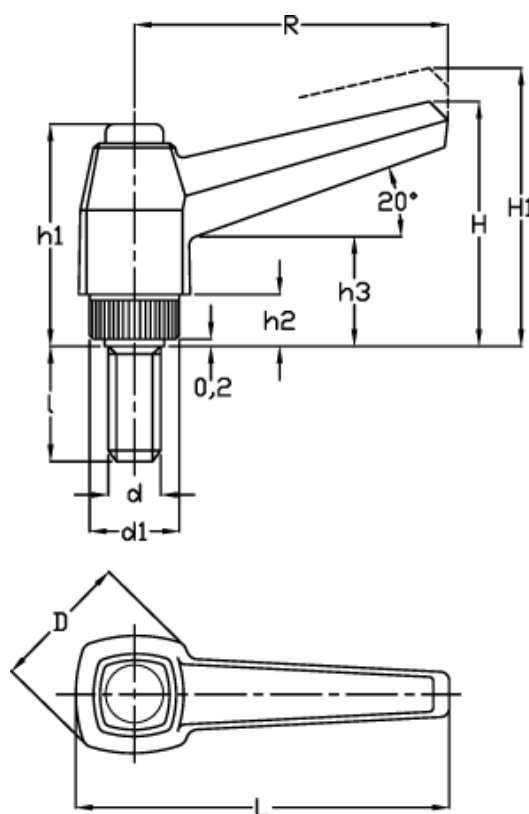

Varenummer: 2303141221  
 Beskrivelse: E+G Indstilleligt spændegreb  
 MRX.40 p-M5x20

## Mål

Antal tænder = 18	h3 = 14
D = 18	l = 20
d1 = 12	L = 50
d 6g = M5	R = 42
H = 32	
h1 = 29	
H1 = 35.5	
h2 = 6	